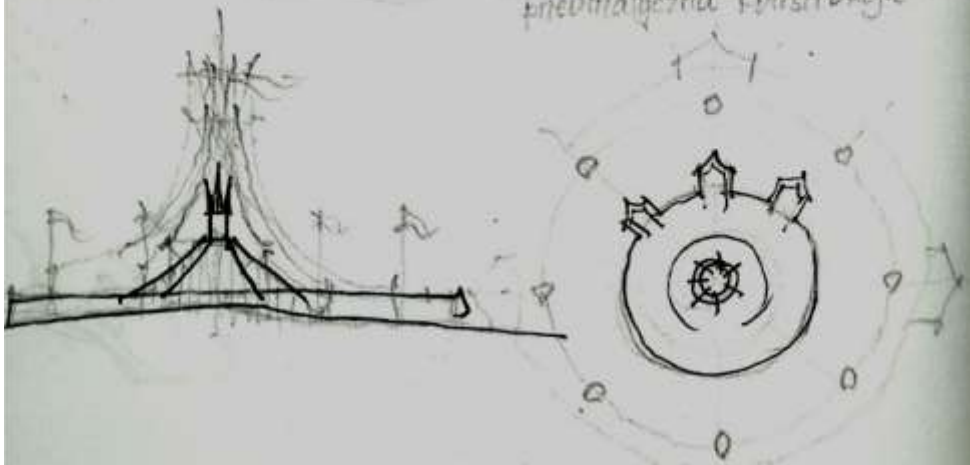

gródek podwawelski  
wg. S. Wyspiańskiego

smak wawolski

pneumatyczna konstrukcja

Imagina Kuchnia, Białostok, 2015

Spreedam / Für Sale  
+43 607 910 569

KOCHHAAGS