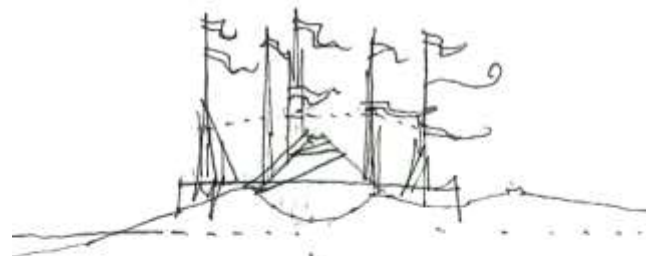

gródek podwawelski  
wg. S. Wyspiańskiego

smak wawolski

pneumatyczna konstrukcja

Imagina Kuchnia, Białostok, 2015

Spreedam / Für Sale  
+43 607 910 569

KOCHHAAGS