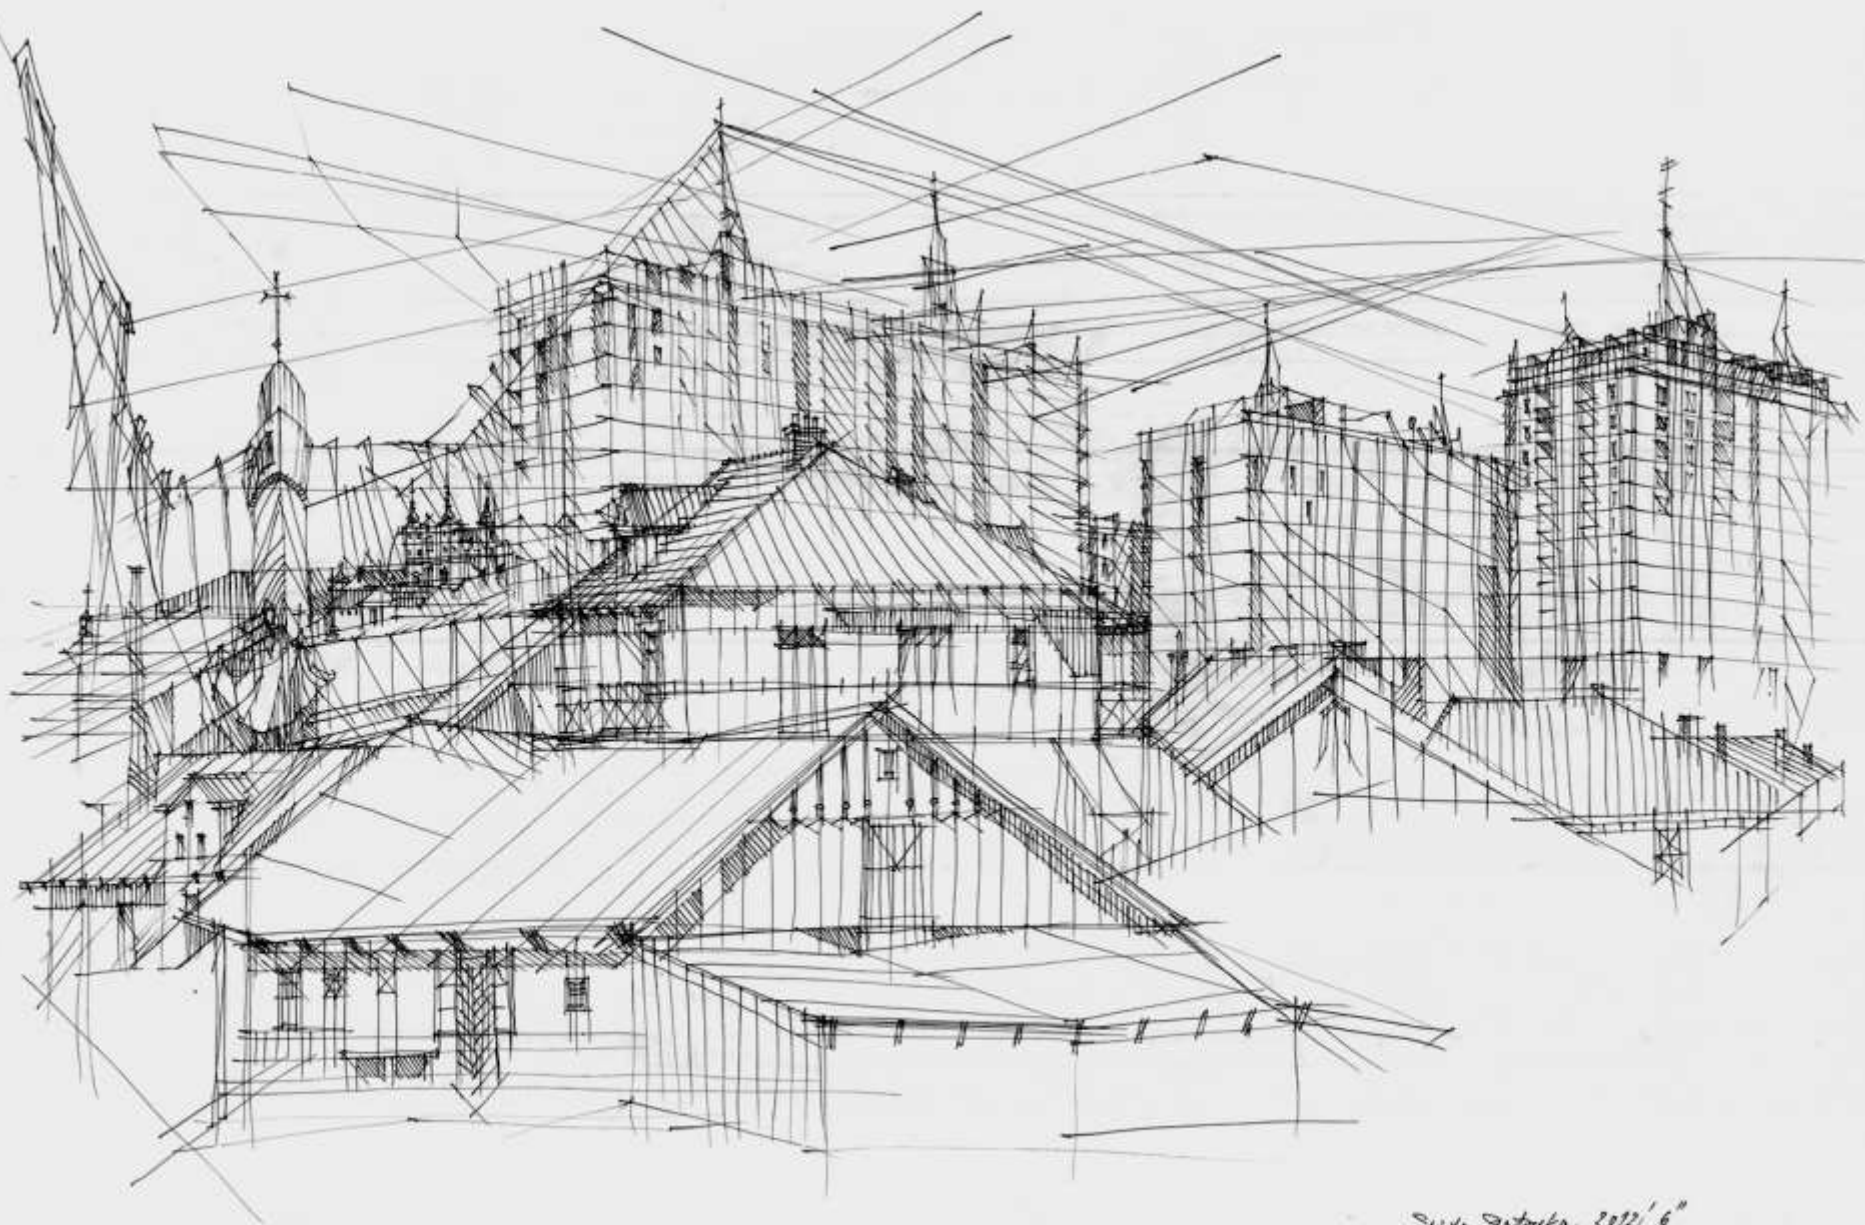

Spiti Jantouka 2012 6"

Shirley Patonka 2012/6"

Sanctuarium Misericordiae Domini in Taganrog

fantazje wawelskie : dansker, teatr, przystanek, tunel, rynek, smok, brama Grodzka, dolny zamek

" gródek " wg. St. Wyspiańskiego

gródek podwawelski  
wg. S. Wyspiańskiego

smak wawolski

pneumatyczna konstrukcja

Imagina Kuchnia, Białostok, 2015

Spreedam / Für Sale  
+43 607 910 569

KOCHHAAGS