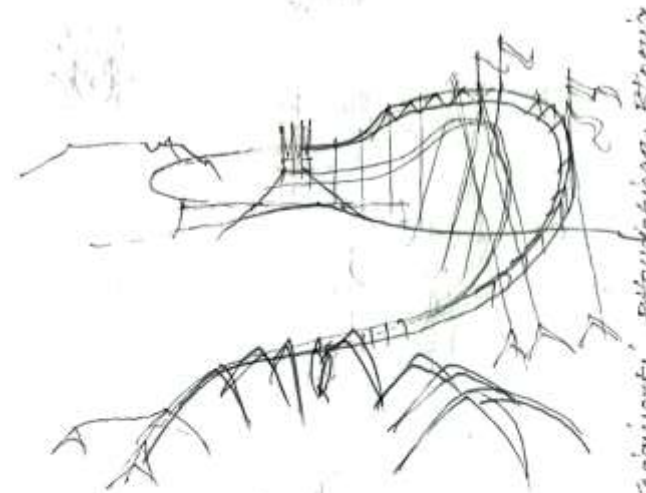

Imagina Kuchnia, Białostok, 2015