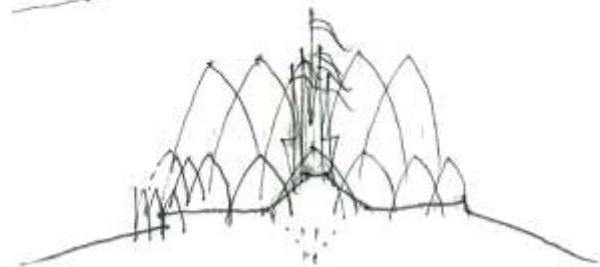

gródek podwawelski  
wg. S. Wyspiańskiego

smak wawolski

pneumatyczna konstrukcja

Imagina Kuchnia, Białostok, 2015

Spreedam / Für Sale  
+43 607 910 569

KOCHHAAGS