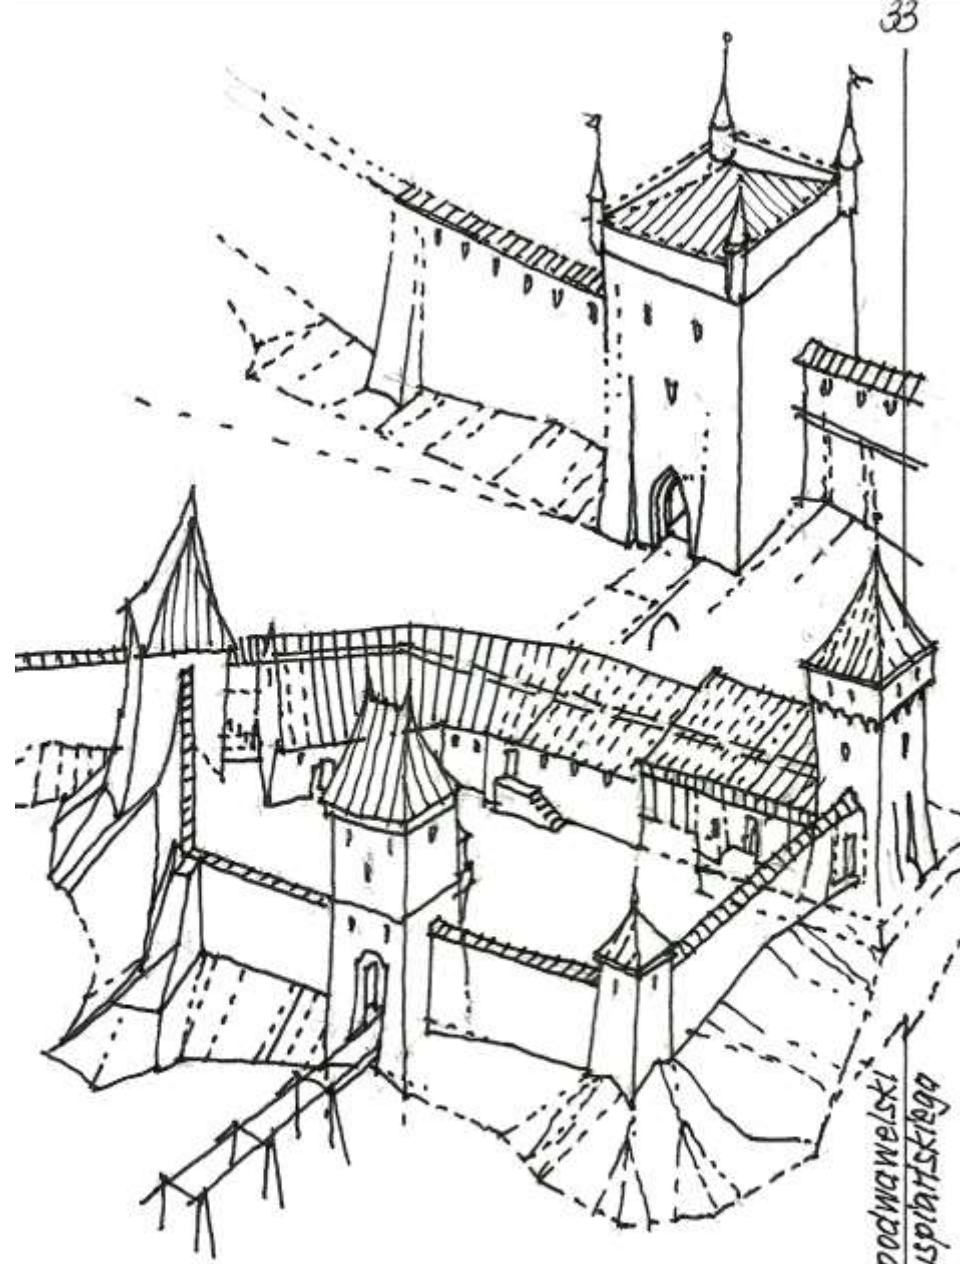

Spiti Jantouka 2012 6"

Shirley Patonka 2012/6"

Sanctuarium Misericordiae Domini in Taganrog

fantazje wawelskie : dansker, teatr, przystanek, tunel, rynek, smok, brama Grodzka, dolny zamek

" gródek " wg. St. Wyspiańskiego

gródek podwawelski  
wg. S. Wyspiańskiego

smak wawolski

pneumatyczna konstrukcja

Imagina Kuchnia, Białostok, 2015

Spreedam / Für Sale  
+43 607 910 569

KOCHHAAGS