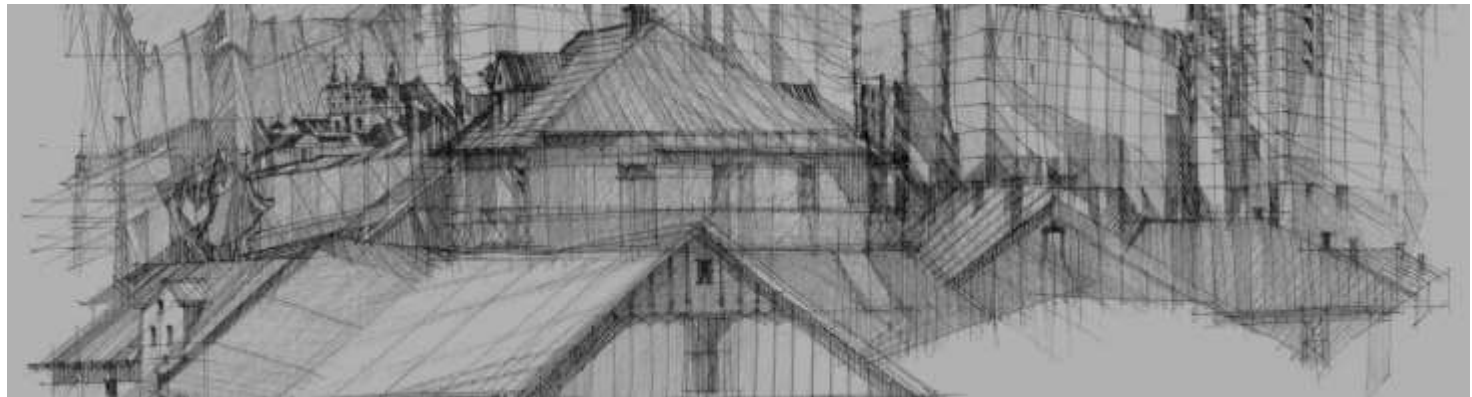

Spiti Jantouka 2012 6"

Shirley Patonka 2012/6"

Sanctuarium Misericordiae Domini in Taganrog

fantazje wawelskie : dansker, teatr, przystanek, tunel, rynek, smok, brama Grodzka, dolny zamek

" gródek " wg. St. Wyspiańskiego