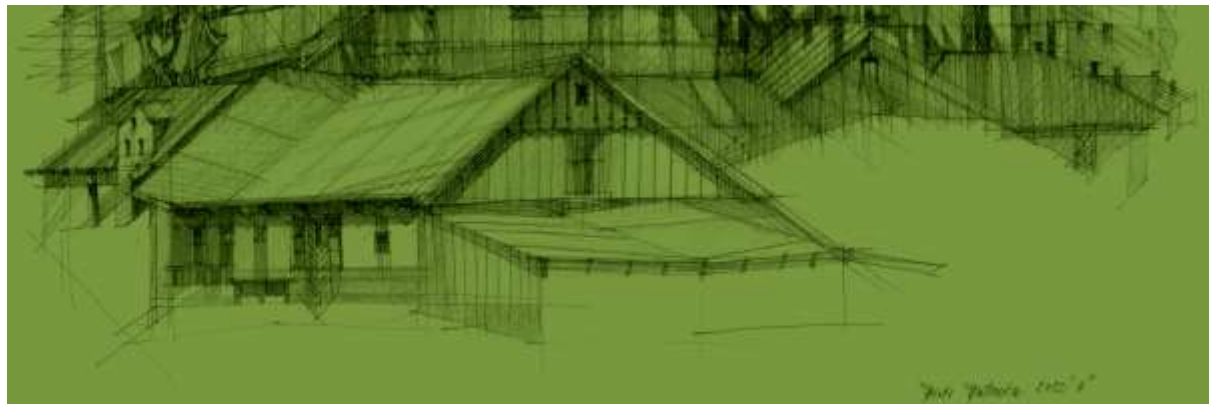

Spiti Jantouka 2012 6"

Shirley Patonka 2012/6"

Sanctuarium Misericordiae Domini in Taganrog

fantazje wawelskie : dansker, teatr, przystanek, tunel, rynek, smok, brama Grodzka, dolny zamek

" gródek " wg. St. Wyspiańskiego