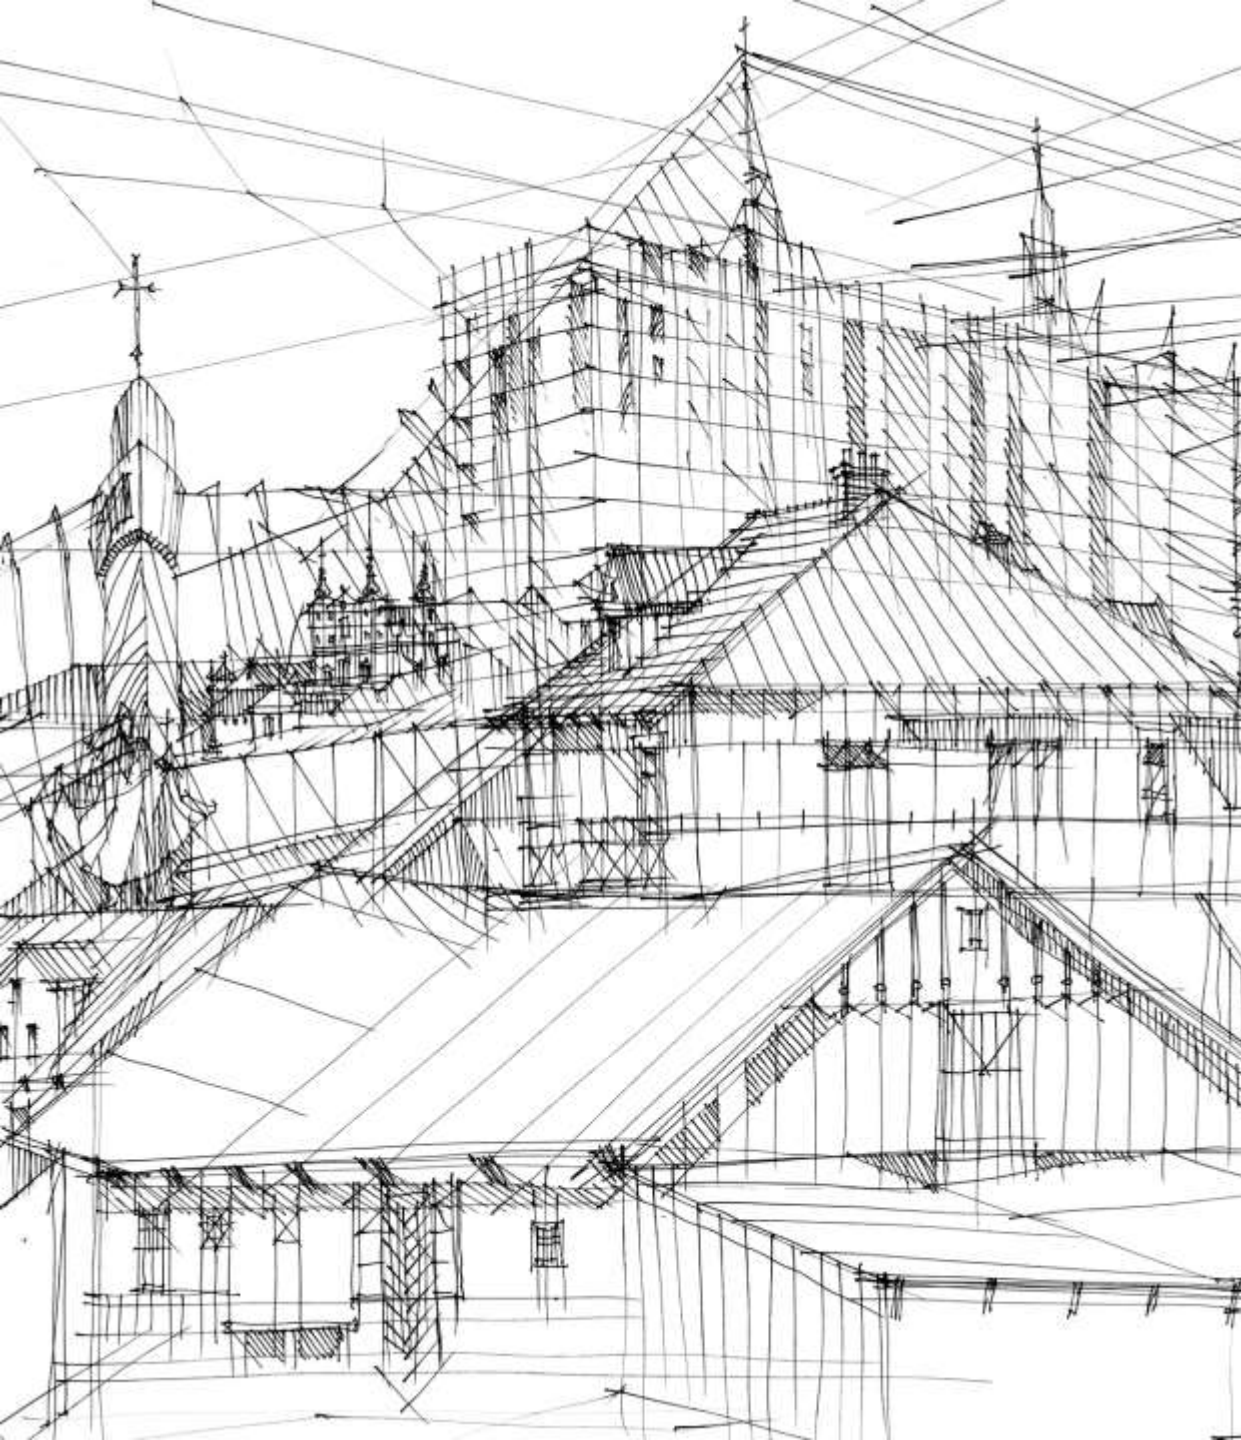

Spiti Jantouka 2012 6"

Shirley Patonka 2012/6"

Sanctuarium Misericordiae Domini in Taganrog

fantazje wawelskie : dansker, teatr, przystanek, tunel, rynek, smok, brama Grodzka, dolny zamek

" gródek " wg. St. Wyspiańskiego

gródek podwawelski  
wg. S. Wyspiańskiego

smak wawolski

pneumatyczna konstrukcja

Imagina Kuchnia, Białostok, 2015

Spreedam / Für Sale  
+43 607 910 569

KOCHHAAGS