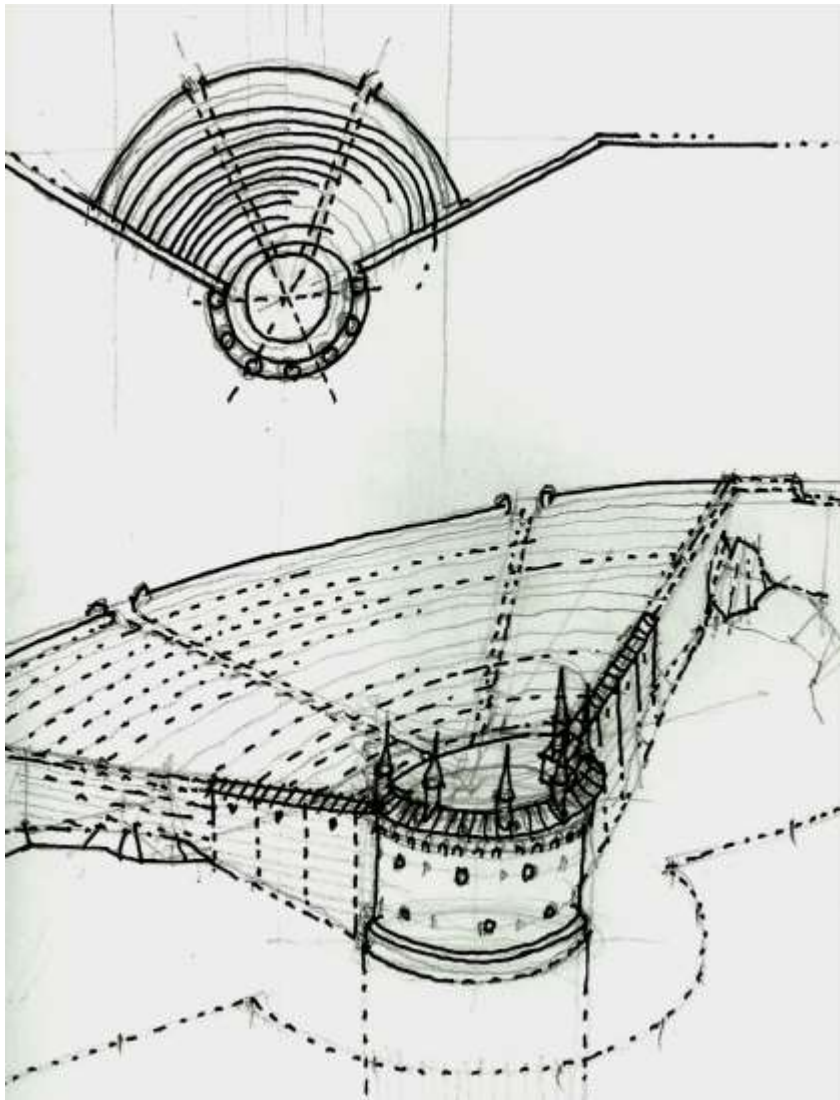

Spiti Jantouka 2012 6"

Shirley Patonka 2012/6"

Sanctuarium Misericordiae Domini in Taganrog

fantazje wawelskie : dansker, teatr, przystanek, tunel, rynek, smok, brama Grodzka, dolny zamek

" gródek " wg. St. Wyspiańskiego

gródek podwawelski  
wg. S. Wyspiańskiego

smak wawolski

pneumatyczna konstrukcja

Imagina Kuchnia, Białostok, 2015

Spreedam / Für Sale  
+43 607 910 569

KOCHHAAGS