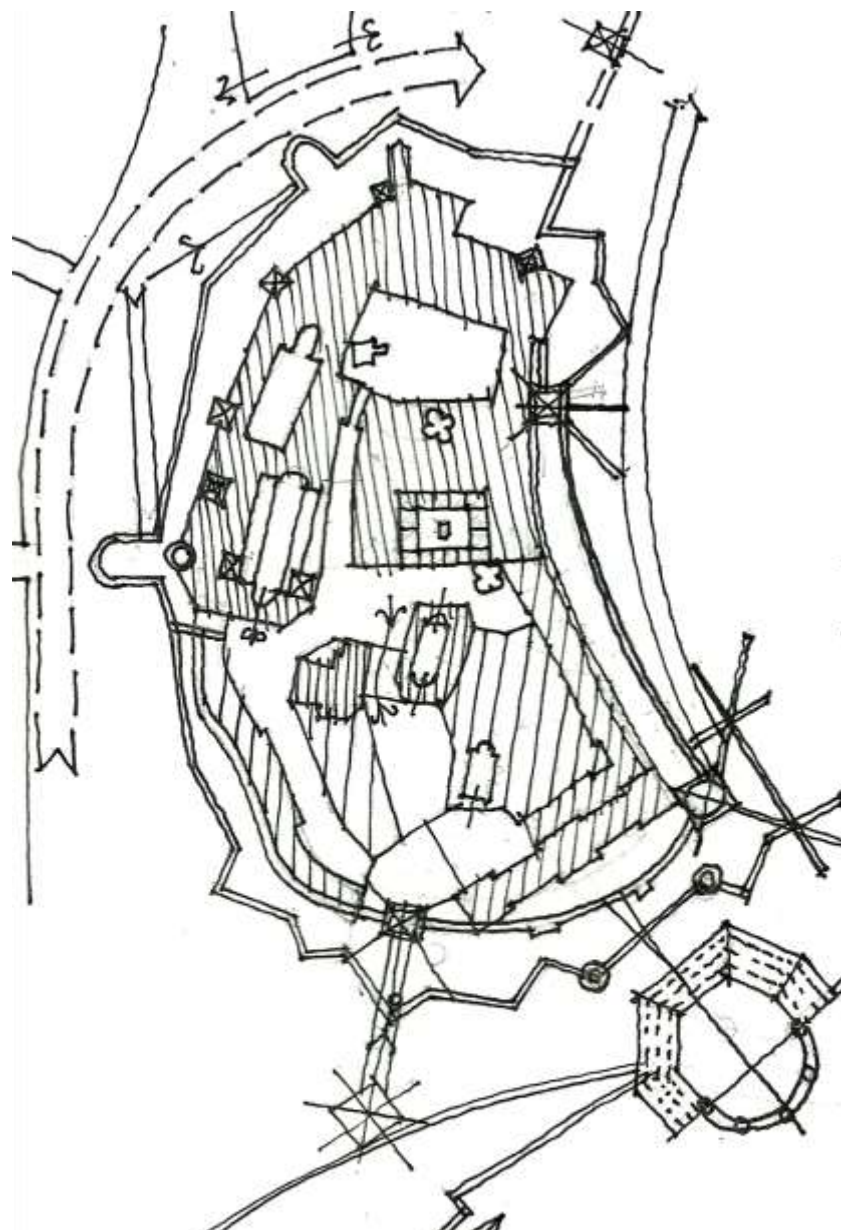

Spiti Jantouka 2012 6"

Shirley Patonka 2012/6"

Sanctuarium Misericordiae Domini in Taganrog

fantazje wawelskie : dansker, teatr, przystanek, tunel, rynek, smok, brama Grodzka, dolny zamek

" gródek " wg. St. Wyspiańskiego

gródek podwawelski  
wg. S. Wyspiańskiego

smak wawolski

pneumatyczna konstrukcja

Imagina Kuchnia, Białostok, 2015

Spreedam / Für Sale  
+43 607 910 569

KOCHHAAGS