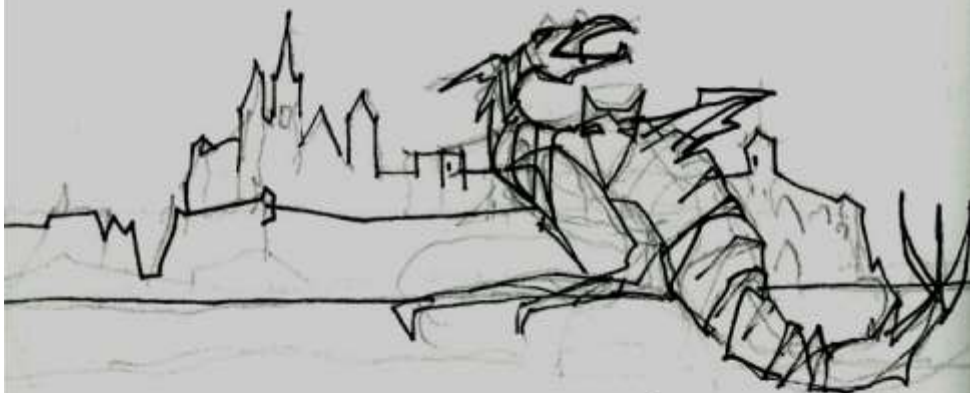

pneumatyczna konstrukcja