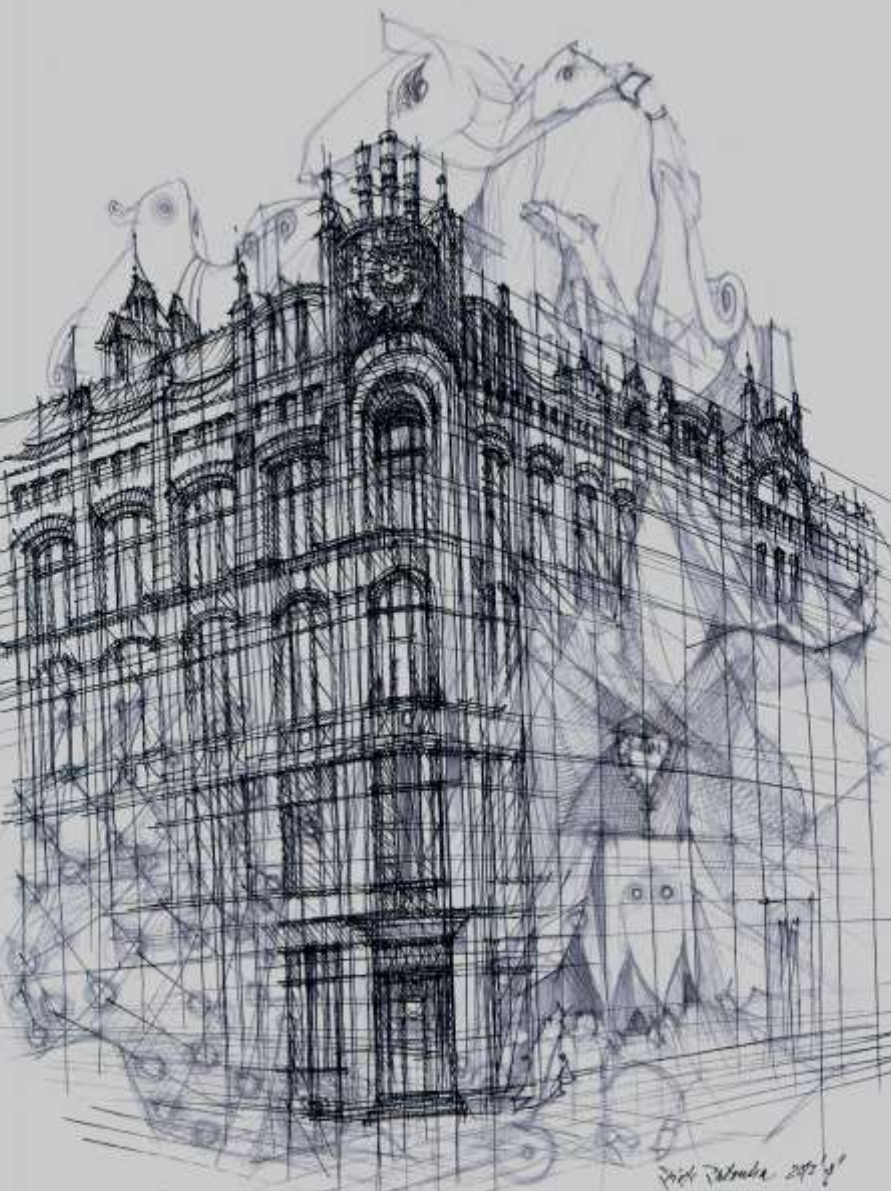

*Kaplica Michała Archanioła i Aniołów
w k. św. Piotra i św. Pawła*

pomnik z popielisiami Józefowa Rejtana
pl. Asnyka

« arch. Jovi Zariyala » - Храм Святой Троицы в Пешаваре - 1908 - 1916
ад. Капустинская 2/Е

Жит. Рабочая 287/9

« arch. Jovi Zariyala » - Храм Святой Троицы в Пешаваре - 1908 - 1916
ад. Капустинская 2/Е

Жит. Рабочая 287/9

Dom Oborščák ul. Starobunof
apl. Jan Zanzigti 1911-1913

Žilka Šatoula 2012/21