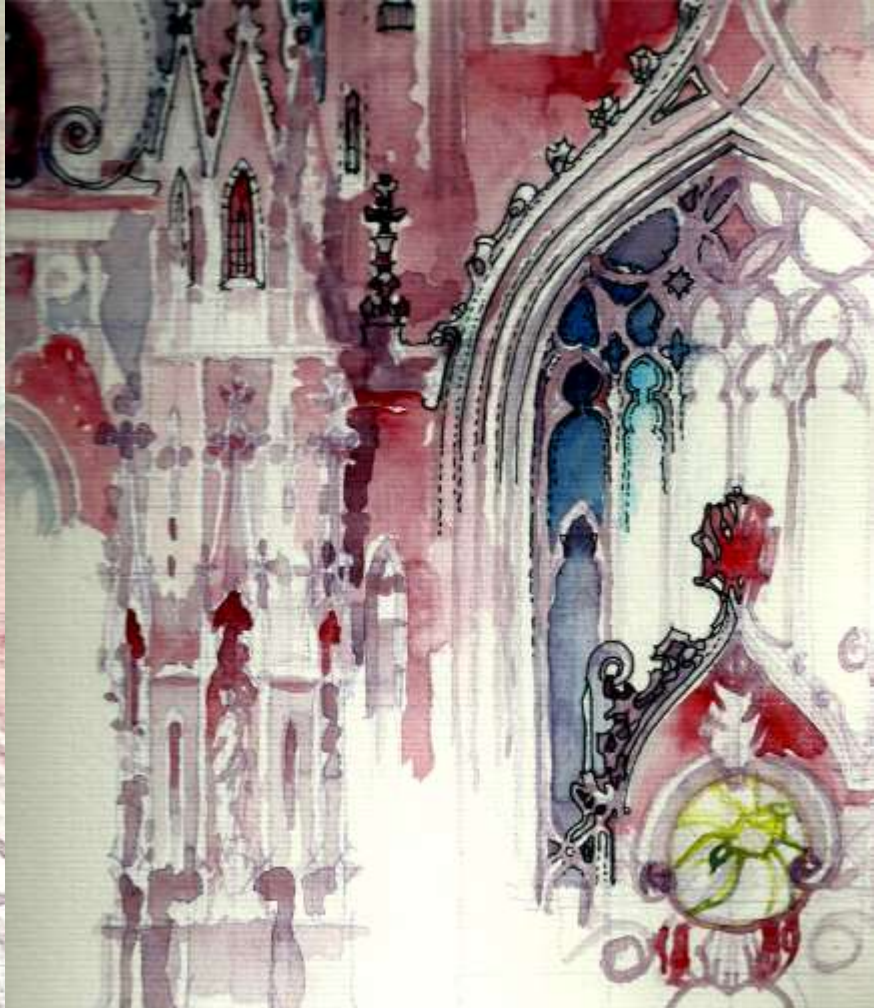

*Kaplica Michała Archanioła i Aniołów
w k. św. Piotra i św. Pawła*

pomnik z popielisiami Józefowa Rejtana
pl. Asnyka

« arch. Jovi Zariyala » - Храм Святой Троицы в Пешаваре - 1908 - 1916
ад. Капустинская 2/Е

Dom Oborščák ul. Starobunof
apl. Jan Zanzigti 1911-1913

Žilka Šatoula 2012/21

Rita Paredes 2005

gazowa lampa
uliczna