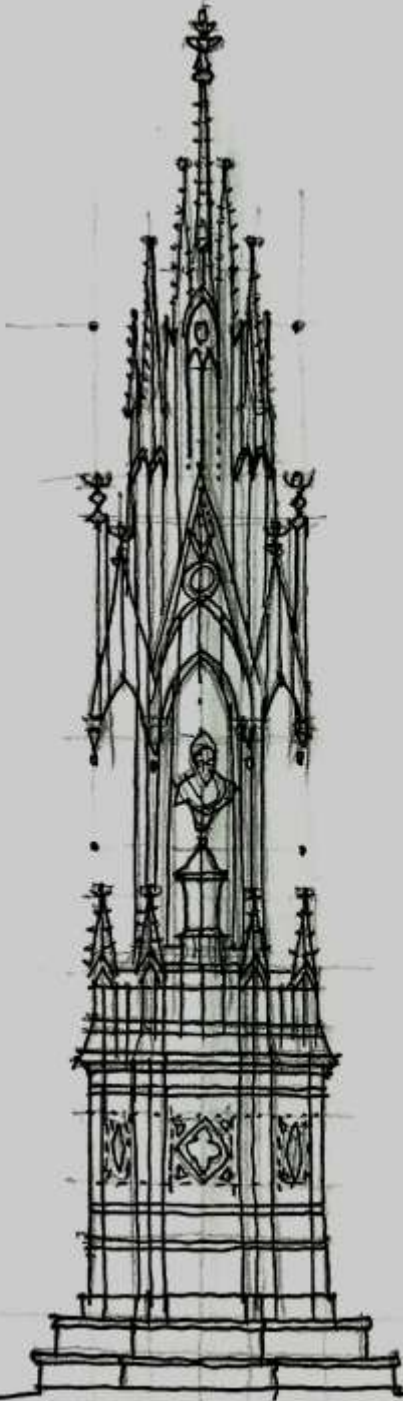

*Kaplica Michała Archanioła i Aniołów
w k. św. Piotra i św. Pawła*

pomnik z popielisiami Józefowa Rejtana
pl. Asnyka

« arch. Jovi Zariyala » - Храм Святой Троицы в Пешаваре - 1908 - 1916
ад. Капустинская 2/Е

Жит. Рабочая 287/9

« arch. Jovi Zariyala » - Храм Святой Троицы в Пешаваре - 1908 - 1916
ад. Капустинская 2/Е

Жит. Рабочая 287/9

Dom Oborščák ul. Starobunof
apl. Jan Zanzigti 1911-1913

Žilka Šatoula 2012/21