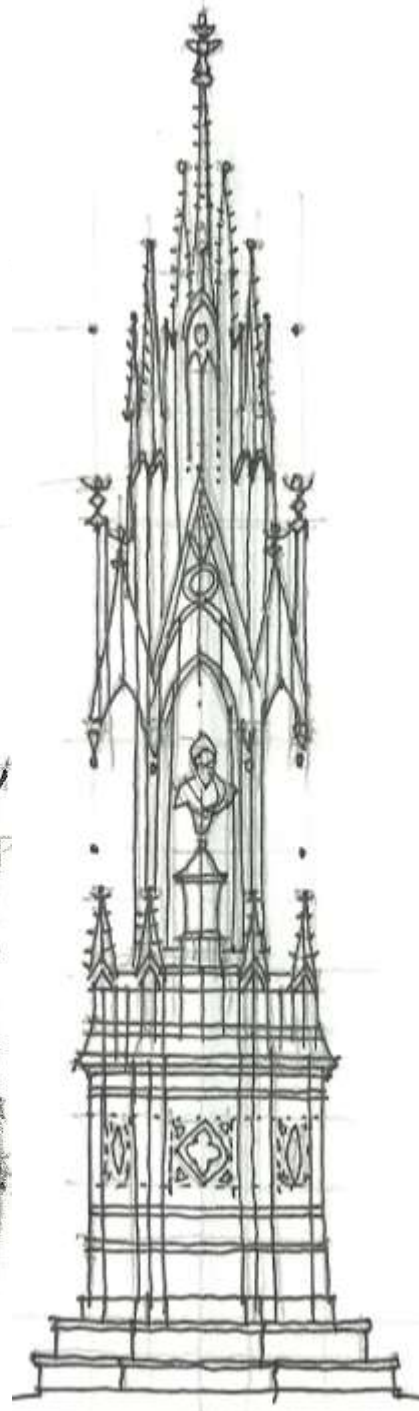

*Kaplica Michała Archanioła i Aniołów
w k. św. Piotra i św. Pawła*

pomnik z popielisiami Józefowa Rejtana
pl. Asnyka

« arch. Jovi Zariyala » - Храм Святой Троицы в Пешаваре - 1908 - 1916
ад. Капустинская 2/Е

Жит. Рабочая 287/9

« arch. Jovi Zariyala » - Храм Святой Троицы в Пешаваре - 1908 - 1916
ад. Капустинская 2/Е

Жит. Рабочая 287/9

Dom Oborščák ul. Starobunof
apl. Jan Zanzigti 1911-1913

Žilka Šatoula 2012/21