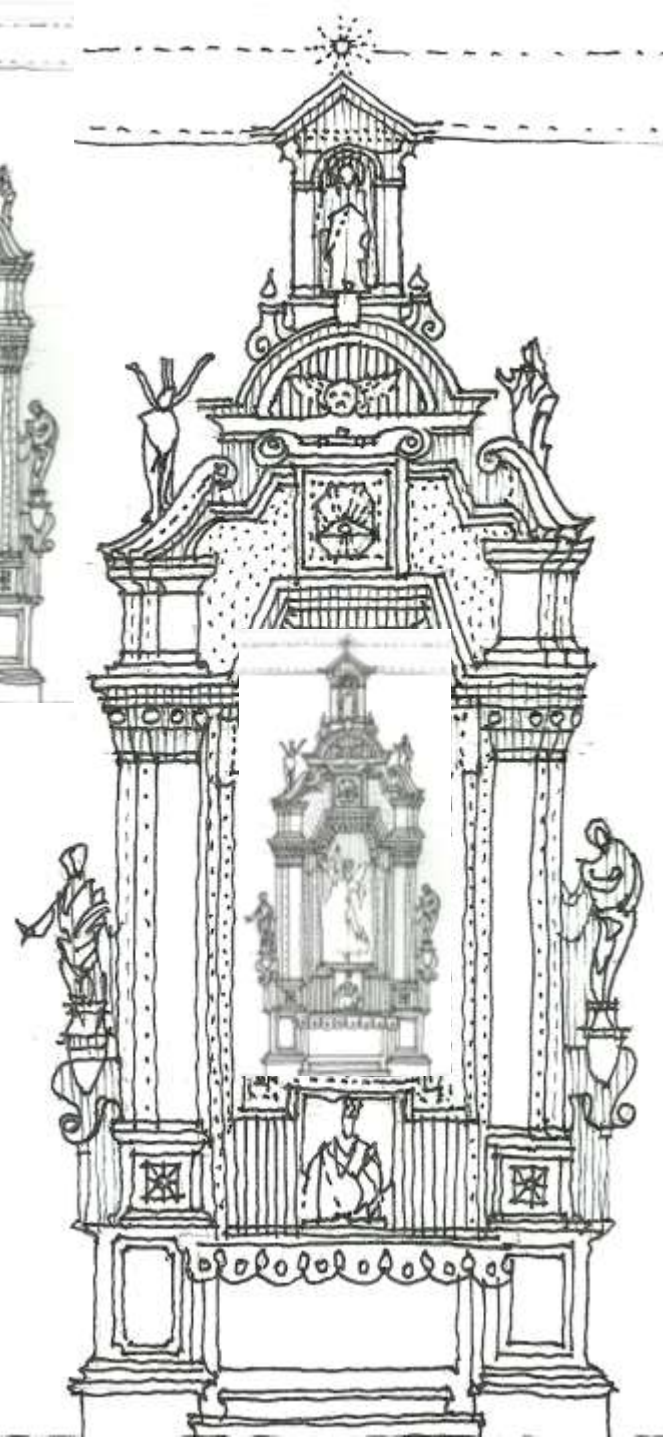

*Kaplica Michała Archanioła i Aniołów
w k. św. Piotra i św. Pawła*

pomnik z popielisiami Józefowa Rejtana
pl. Asnyka

« arch. Jovi Zariyala » - Храм Святой Троицы в Пешаваре - 1908 - 1916
ад. Капустинская 2/Е